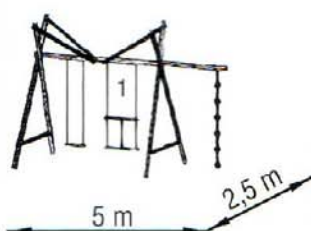

Aufstellmaße Maße: = Aufstellfläche, Höhe: max. 3,60 m

**Das Spielgerät zum Klettern und Schaukeln ...
... Für den gemeinsamen Spaß von Kleinen und Großen.**

STIFTUNG WARENTEST
test

test-Ergebnis

12 Gestelle Metall	9 gut
	3 zufriedenstellend
4 Gestelle Holz	1 sehr gut
	3 zufriedenstellend

Auszüge aus test 2/92

Absoluter Renner war das Abenteuergerüst von Baumann und Trapp, ein Holzgerüst mit Schaukel, Doppelschaukel und Kletterseil. Nicht nur die Kleinsten haben Spaß daran. Gerade Schulkinder und sogar Erwachsene können ihren Spieltrieb ausleben, gemeinsam schaukeln, klimmen und klettern. Weitere Pluspunkte: Die Holzbretter der Schaukeln sind rutschfest, die Seile dick, glatt und gut zu greifen, und auch das Klettertau aus dickem Hanf liegt gut in den Händen. ... Ihre Herzen schlugen wie gesagt für das Abenteuergerüst von Baumann und Trapp.

	Holzgestelle
Produkt <small>Anbieter-Adressen siehe Seite 66</small>	Baumann + Trapp Abenteuergerüst
Spielelemente	Schaukel, Doppeldeckerschaukel, Kletterseil
test-Qualitätsurteil	SEHR GUT
Ergänzende Hinweise	Gerät mit dem höchsten Spielwert
HALTBARKEIT	sehr gut
SICHERHEITSPRÜFUNG	gut
PRAKTISCHE PRÜFUNG – SPIELMÖGLICHKEITEN	sehr gut
BEMERKUNGEN	Gute Ausstattung mit sehr guten Spielmöglichkeiten. Nicht nur für Kinder, sondern auch für Erwachsene geeignet. Deshalb ist gemeinsames Spielen z. B. mit den Eltern gut möglich.