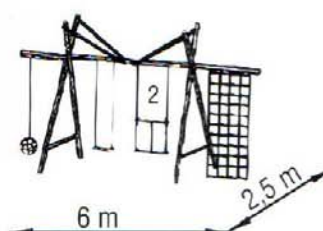

Aufstellmaße Maße: = Aufstellfläche, Höhe: max. 3,60 m

**Das Spielgerät zum Klettern und Schaukeln ...
... Für den gemeinsamen Spaß von Kleinen und Großen.**

STIFTUNG WARENTEST
test

test-Ergebnis

12 Gestelle Metall	9 gut
	3 zufriedenstellend
4 Gestelle Holz	1 sehr gut
	3 zufriedenstellend

Auszüge aus test 2/92

Absoluter Renner war das Abenteuergerüst von Baumann und Trapp, ein Holzgerüst mit Schaukel, Doppelschaukel und Kletterseil. Nicht nur die Kleinsten haben Spaß daran. Gerade Schulkinder und sogar Erwachsene können ihren Spieltrieb ausleben, gemeinsam schaukeln, klimmen und klettern. Weitere Pluspunkte: Die Holzbretter der Schaukeln sind rutschfest, die Seile dick, glatt und gut zu greifen, und auch das Klettertau aus dickem Hanf liegt gut in den Händen. ... Ihre Herzen schlugen wie gesagt für das Abenteuergerüst von Baumann und Trapp.

	Holzgestelle
Produkt <small>Anbieter-Adressen siehe Seite 66</small>	Baumann + Trapp Abenteuergerüst
Spielelemente	Schaukel, Doppeldeckerschaukel, Kletterseil
test-Qualitätsurteil	SEHR GUT
Ergänzende Hinweise	Gerät mit dem höchsten Spielwert
HALTBARKEIT	sehr gut
SICHERHEITSPRÜFUNG	gut
PRAKTISCHE PRÜFUNG – SPIELMÖGLICHKEITEN	sehr gut
BEMERKUNGEN	Gute Ausstattung mit sehr guten Spielmöglichkeiten. Nicht nur für Kinder, sondern auch für Erwachsene geeignet. Deshalb ist gemeinsames Spielen z. B. mit den Eltern gut möglich.