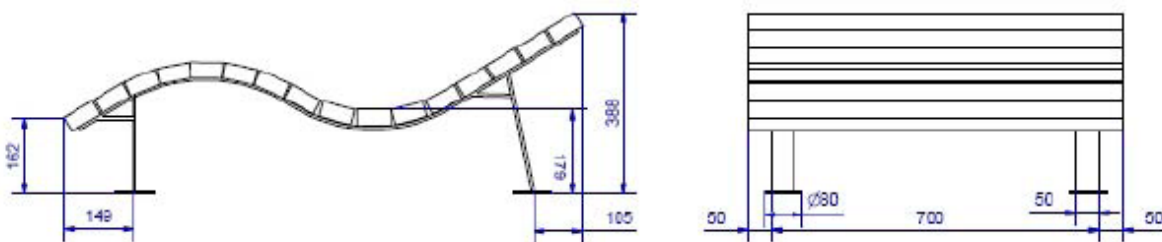

Schwarzwald-Liege® **bambino** DGM

Die „**bambino-SL**“ kann alles, was die „Große“ kann.

Ob auf dem Gelände des Kindergartens, im Innenbereich oder als Attraktion auf Spielplätzen oder Wanderwegen. – Diese Liege ist für Kinder ein idealer Platz zum Lümmeln, zum Träumen oder einfach der ideale Himmelsguckerplatz. – Zu zweit oder dritt den Wolken folgen... die Reise ins Land der Fantasie kann beginnen.

Aus Kopierschutzgründen sind die Einzelheiten unseres Freiraumliegen-Programms hier nicht aufgeführt. – Wir sind überzeugt, dass Sie die passende Liege bei uns finden.

Technische Daten								
Material - Liegefläche	Douglasie, Robinie oder Lärche, unbehandelt oder geölt							
	Typ A				Typ B			
Material Gestell	Flachstahl, galvanisch verzinkt				Flachstahl, galvanisch verzinkt			
	Einzelliege				Doppelliege			
Maße in cm	Länge	Breite	Einsitz-Höhe	Gewicht kg	Länge	Breite	Einsitz-Höhe	Gewicht kg
Maße Liege	110	80	18	15	110	120	18	25
Art.-Nr. - flexibel	WL-B-11080Plus				WL-B-110120Plus			
Art.-Nr.-Zusatz	VZ = verzinkt				VA = Edelstahl			
Art.-Nr. nicht flexibel	WL-B-11080				WL-B-110120			
Verpackung	Karton auf Palette				Karton auf Palette			